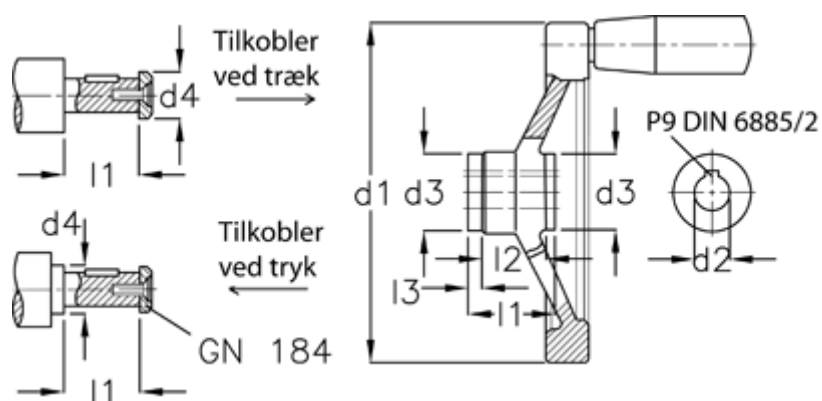

Varenummer: 20371334
Beskrivelse: E+G Håndhjul
GN 321.4-200-K20-D-DR

Mål

d_1	= 200
d_2 H7	= 20
d_3	= 38
d_4 max	= 26
l_1	= 36.5
l_2	= 24
l_3	= 6